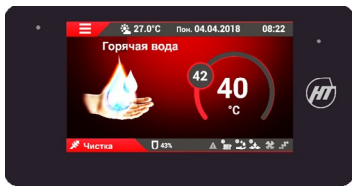

* Отапливаемая площадь приведена справочно. Требуемая мощность котла должна быть определена теплотехническим расчетом исходя из параметров отапливаемого объекта.

Опции для большего комфорта:

При необходимости, котел позволяет также сжигать различное твердое топливо в ручном режиме. Для этого предназначена дополнительная топочная камера котла. Для максимального времени автономной работы по Вашему заказу любую модель можно оснастить увеличенным топливным бункером до 20 м³ (в рамном исполнении) или до 60 м³ (в виде силоса). При этом, основной топливный бункер может быть размещен на улице рядом с котельной. Под заказ возможно размещение бункера сзади котла. Также, котел может быть укомплектован системой автоматического золоудаления. Для удаленного управления котлом используются модули Internet и GSM доступа. Доступны приложения для Android и iPhone. Также котел может быть укомплектован системой автоматической чистки теплообменника.

Котлы Heiztechnik имеют богатый выбор опций, что позволяет подобрать решение для любой ситуации.