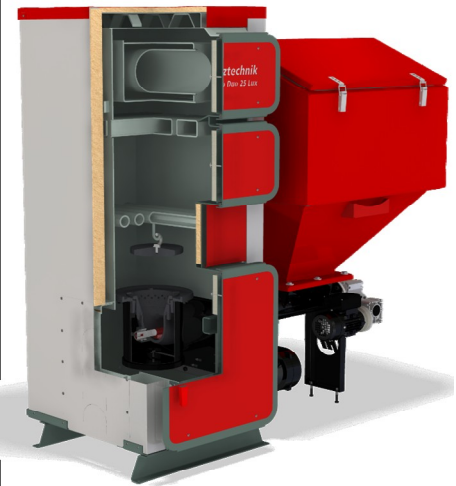

* Отапливаемая площадь приведена справочно. Требуемая мощность котла должна быть определена теплотехническим расчетом исходя из параметров отапливаемого объекта.

Опции для большего комфорта:

При необходимости, котел позволяет также сжигать различное твердое топливо в ручном режиме. Для этого предназначена дополнительная топочная камера котла. Для максимального времени автономной работы по Вашему заказу любую модель можно оснастить увеличенным топливным бункером до 20 м³ (в рамном исполнении) или до 60 м³ (в виде силоса). При этом, основной топливный бункер может быть размещен на улице рядом с котельной. Под заказ возможно размещение бункера сзади котла. Также, котел может быть укомплектован системой автоматического золоудаления. Для удаленного управления котлом используются модули Internet и GSM доступа. Доступны приложения для Android и iPhone. Также котел может быть укомплектован системой автоматической чистки теплообменника.

Котлы Heiztechnik имеют богатый выбор опций, что позволяет подобрать решение для любой ситуации.