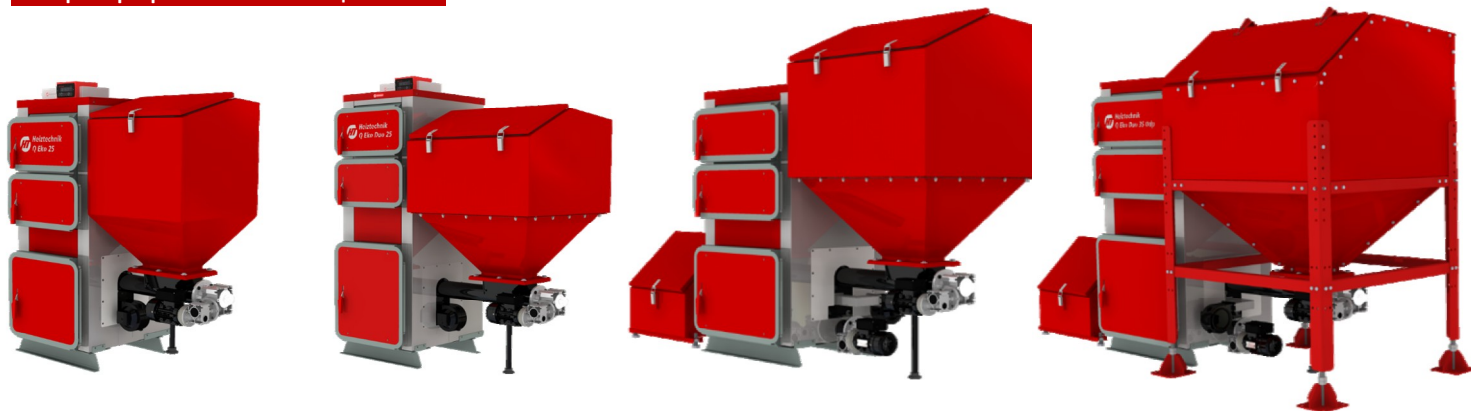

Примеры разных комплектаций:

Q Eko Duo Lux 25 кВт / бункер 200 л / подготовка под золоудаление / увеличенная зольная камера

Q Eko Duo Lux 25 кВт / бункер 400 л / подготовка под золоудаление / увеличенная зольная камера

Q Eko Duo Lux 25 кВт / бункер 800 л / автоматическое золоудаление / бункер золы 150 л

Q Eko Duo Lux 25 кВт / бункер 1000 л / автоматическое золоудаление / бункер золы 150 л

Если Вы хотите заказать оборудование в исполнении, отличающемся от предложенных вариантов, пожалуйста свяжитесь с нами.

Нестандартное исполнение оборудования под потребности и геометрию помещения Заказчика (изготавливается на основании чертежа).

Исполнение в виде комплектной модульной транспортабельной котельной полной заводской готовности.