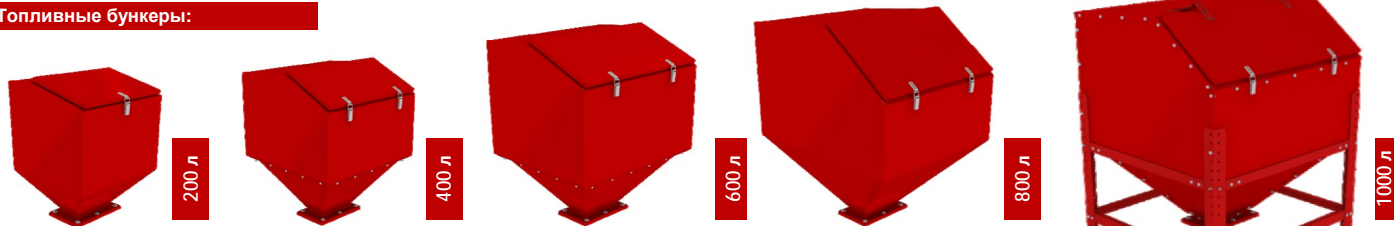

Для большего комфорта, доступны модели с полностью автоматическим золоудалением. Причем, все котлы изначально поставляются с возможностью последующего монтажа системы золоудаления, что позволяет смонтировать золоудаление позже. Выбор опций по увеличению топливного бункера и автоматическому золоудалению значительно повышает автономность котла и комфорт от его использования.

Варианты изменения объема топливного бункера при заказе котла, доплата к цене котла, оснащенного стандартным бункером*:

	В стандартном исполнении	400 литров	600 литров	800 литров	1000 литров	2000 литров	3300 литров	4000 литров
Q Eko Duo LUX 17 / 25 кВт	200 л.	12 500 Р	18 800 Р	27 300 Р	56 000 Р	102 200 Р	151 100 Р	177 600 Р
Q Eko Duo LUX 35 / 48 кВт	400 л.	-	10 400 Р	18 400 Р	47 100 Р	92 700 Р	141 500 Р	168 000 Р
Q Eko Duo LUX 55 - 75 кВт	600 л.	-	-	11 500 Р	40 200 Р	86 400 Р	135 200 Р	161 700 Р
Q Eko Duo LUX 100 кВт	800 л.	-	-	-	31 700 Р	80 200 Р	129 000 Р	155 500 Р

* Размер доплаты включает в себя стоимость удлинения системы подачи топлива для установки увеличенного бункера.

Топливные бункеры:

Стандартные топливные бункеры (цена за бункер отдельно):

Топливные бункеры:	Цена, руб.	Топливные бункеры:	Цена, руб.
Топливный бункер 200 л:	14 900,00 Р	Топливный бункер 2000 л:	96 600,00 Р
Топливный бункер 400 л:	21 800,00 Р	Топливный бункер 3300 л:	140 100,00 Р
Топливный бункер 600 л:	28 100,00 Р	Топливный бункер 4000 л:	166 600,00 Р
Топливный бункер 800 л:	34 300,00 Р	Топливный бункер 6000 л:	232 400,00 Р
Топливный бункер 1000 л:	61 000,00 Р	Исполнение по запросу клиента:	По запросу

* Бункеры объемом от 1000 л поставляются в рамном исполнении, в комплекте с опорными ногами

Опции по золоудалению / заднее расположение бункера, доплата, руб.:

	Дооснащение котла под золоудаление вбок	Котел в комплектации золоудаление зад/вперед	Заднее расположение топливного бункера
Q Eko Duo Lux 17 кВт	47 100 Р	68 400 Р	14 600 Р
Q Eko Duo Lux 25 кВт	49 600 Р	73 600 Р	16 100 Р
Q Eko Duo Lux 35 кВт	52 100 Р	77 900 Р	18 700 Р
Q Eko Duo Lux 48 кВт	54 600 Р	83 200 Р	19 800 Р
Q Eko Duo Lux 55 кВт	57 000 Р	88 700 Р	22 900 Р
Q Eko Duo Lux 65 кВт	59 500 Р	94 000 Р	24 200 Р
Q Eko Duo Lux 75 кВт	62 000 Р	99 100 Р	25 800 Р
Q Eko Duo Lux 100 кВт	64 500 Р	109 800 Р	33 000 Р